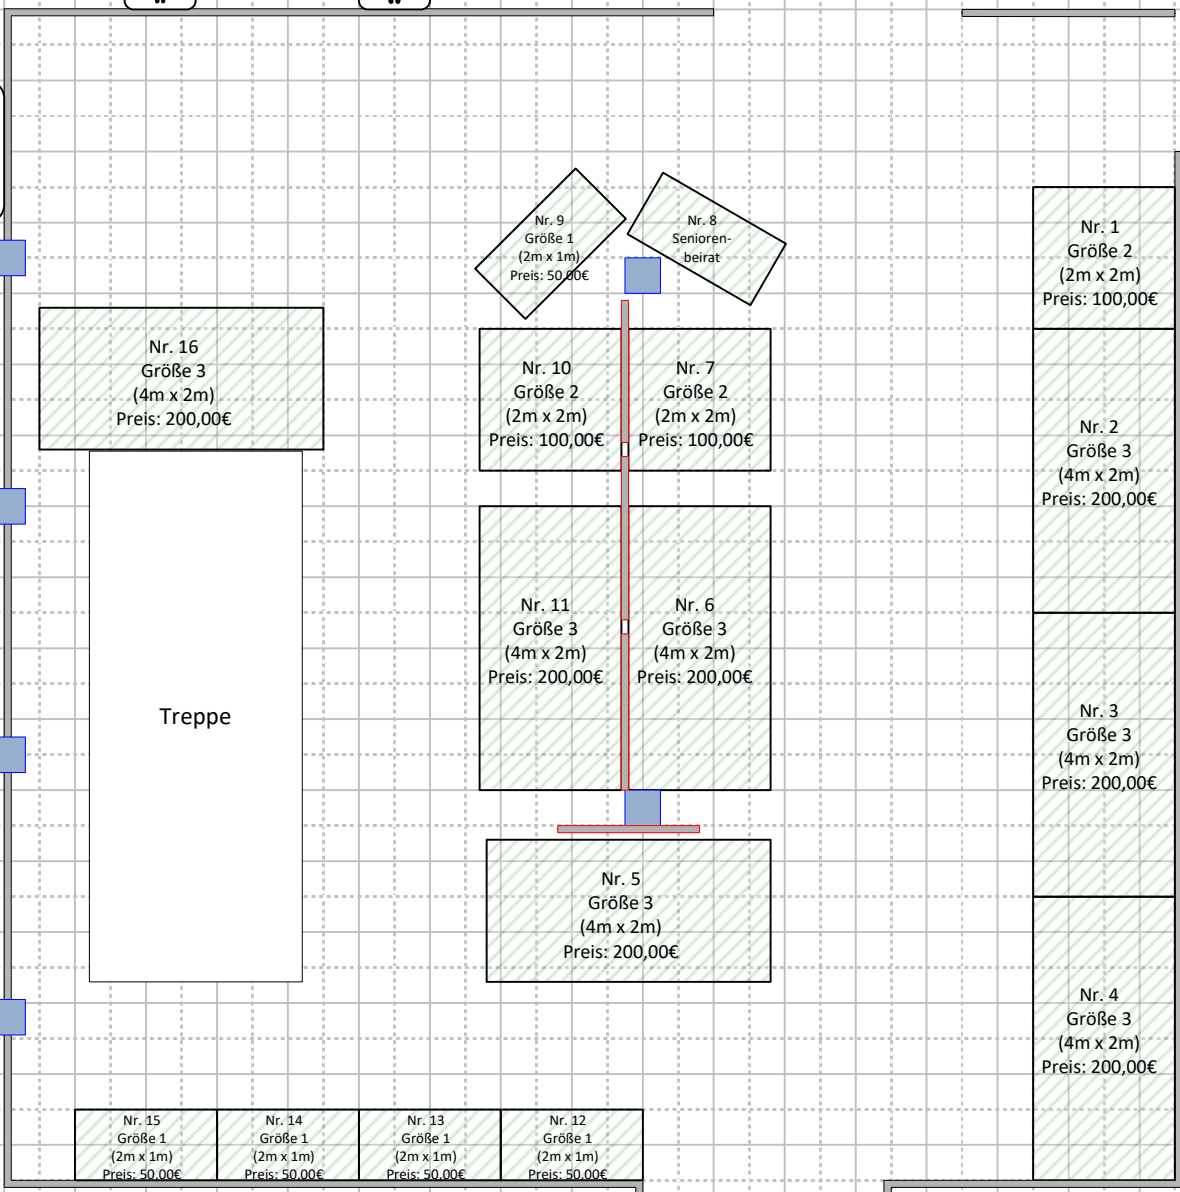

unteres Foyer

Seniorenbeirat

Maßstab: 1:100